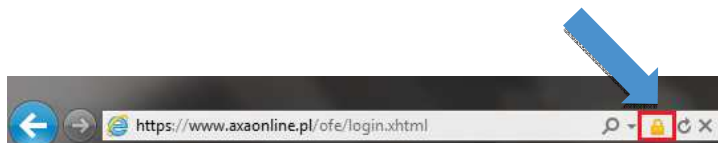

Jak sprawdzić czy witryna internetowa jest szyfrowana?

O tym, czy witryna internetowa jest szyfrowana informuje nas symbol kłódki. W zależności od przeglądarki internetowej symbol ten znajduje się w różnym miejscu.

Internet Explorer 9