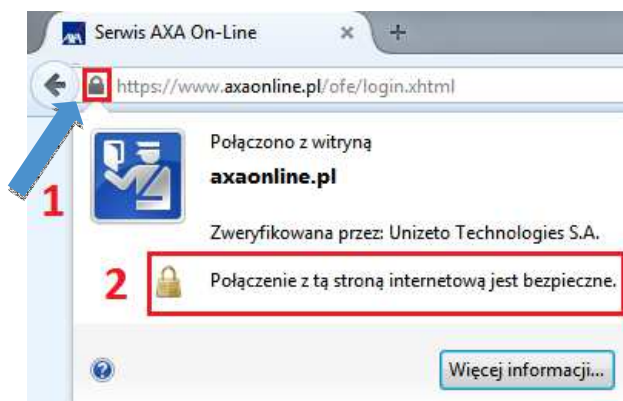

Jak sprawdzić czy witryna internetowa jest szyfrowana?

O tym, czy witryna internetowa jest szyfrowana informuje nas symbol kłódki. W zależności od przeglądarki internetowej symbol ten znajduje się w różnym miejscu.

Internet Explorer 9

Mozilla Firefox 34

Kliknij w miejsce oznaczone na poniższym rysunku nr 1. Pojawi się okno, w którym znajduje się żądana informacja (2).

Google Chrome 39

Safari 5