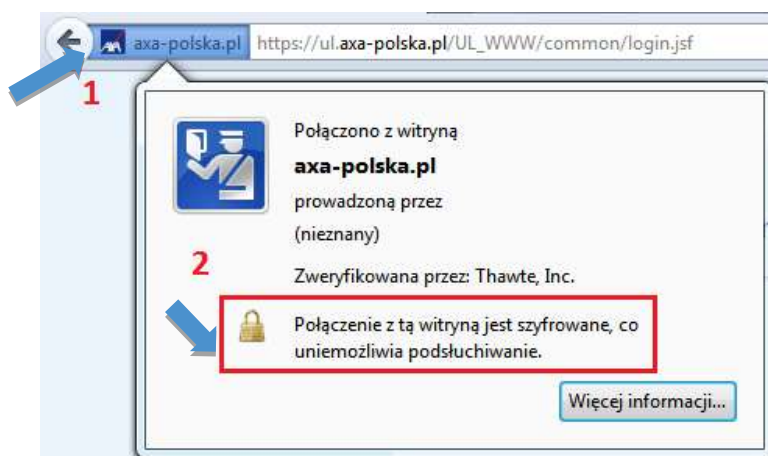

## Jak sprawdzić czy witryna internetowa jest szyfrowana?

O tym, czy witryna internetowa jest szyfrowana informuje nas symbol kłódki. W zależności od przeglądarki internetowej symbol ten znajduje się w różnym miejscu.

### Internet Explorer 9