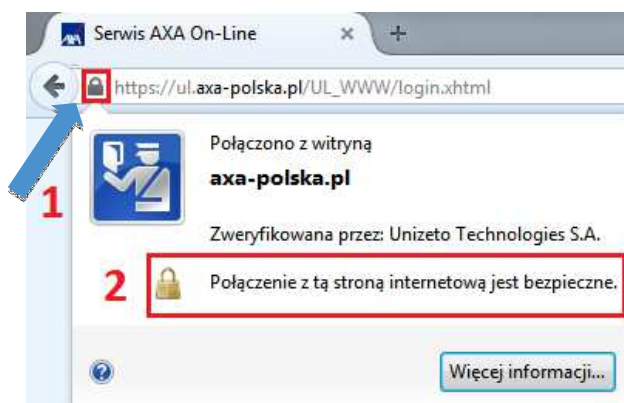

Mozilla Firefox 34

Kliknij w miejsce oznaczone na poniższym rysunku nr 1. Pojawi się okno, w którym znajduje się żądana informacja (2).